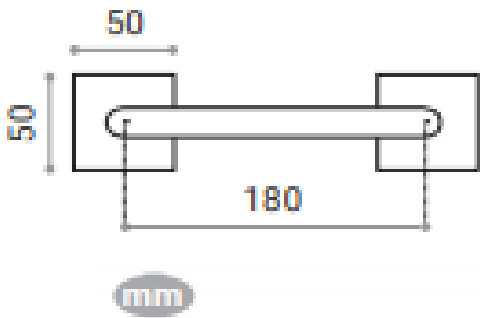

FICHA TÉCNICA: 616 65 SERIE GAIA MANILLON CON ROSETA

CARACTERÍSTICAS

- Juego manillones Gaia con roseta cuadrada
- Manillón fabricado en Aluminio y roseta en Zamak ambos de alta calidad. Para puertas interiores de paso y entradas de uso residencial y público.
- Incluye fijaciones para su instalación.
- Medidas:
- Acabados disponibles: